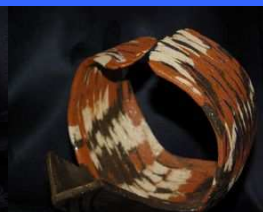

## Werk in de verkoop

Kunstuitleen, Bongerd 14, Capelle a/d IJssel zie voor openingstijden [www.kunstkringcapelle.nl](http://www.kunstkringcapelle.nl)

Open Colors 275

Schelp 275

Korenblauw 198

Chocolate chip 245